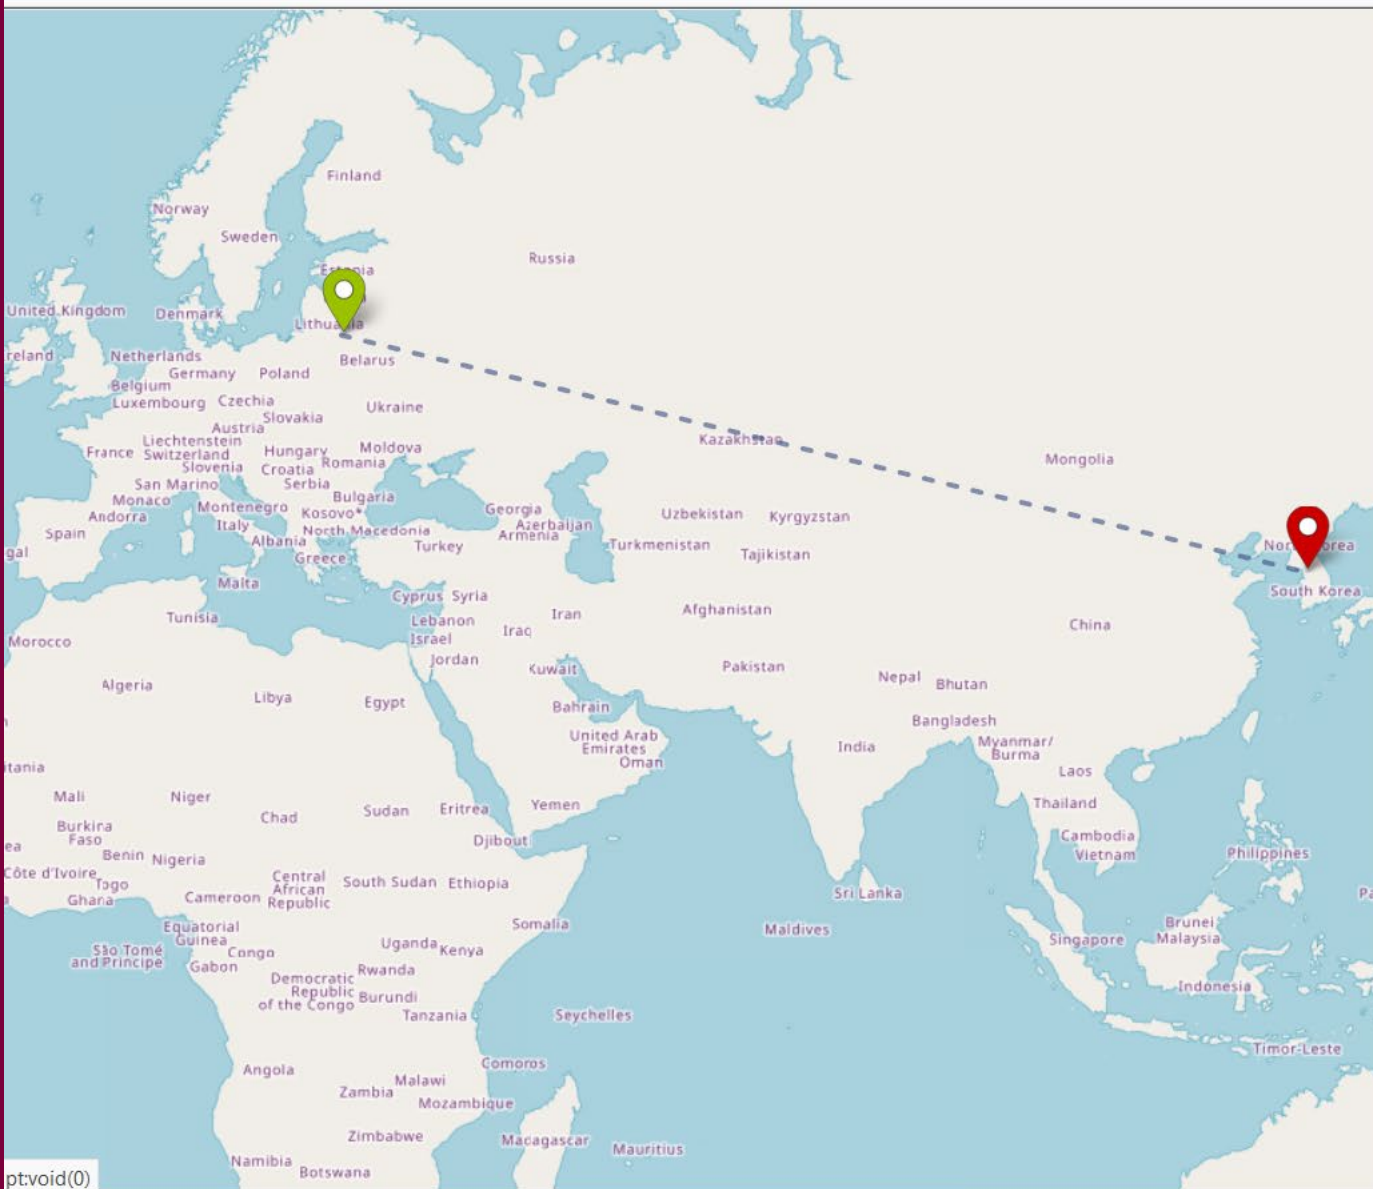

Jiao Ežeras, Kinija

Amazonės džiunglėse,
Kolumbija

Vaisių turgus, Tailande

Finansinė parama:

- Nemokamos studijos;
- Kai kuriuose universitetuose nemokamas apgyvendinimas:
- *Honkongas, Sakartvelas, Pietų Korėja, ISEP mainai*
- Stipendijos:
- Erasmus+ 700eur/mėn stipendija ir kelionės išlaidos;
- Net ir registruojantis metams stipendija skiriama 1 semestriui;
- Erasmus+ mėnesiai sumuojasi (max. 12 arba 24);
- *Sakartvelas, Singapūras*, Pietų Korėja* (GKS ar universiteto stipendija), Japonija (JASSO ar kitos stipendijos)*, ISEP mainai*
- ** Dėl šių stipendijų yra konkursas ir jos nėra garantuotos, dėl jų sužinoma tik po atrankos*

<https://erasmus-plus.ec.europa.eu/resources-and-tools/distance-calculator>

Pavyzdys

Calculate a distance

 Vilnius, Lithuania

 Seoul, South Korea

..... **Distance**
in a straight line
: 7353.55 km

Kas yra tinklai?